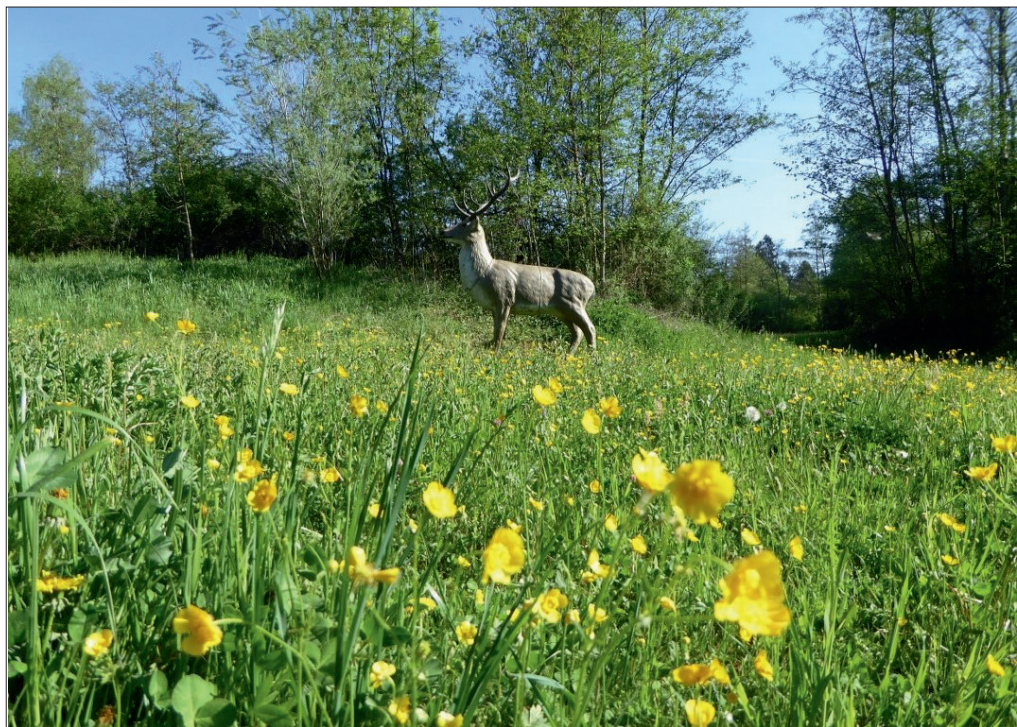

PNEUHAUS

STUDER AG

**FÜR sichere Fahrten
Ihr richtiger Partner**

Das Pneuhaus mit dem richtigen Profil!

Pneuhaus Studer AG   Oberburgstrasse 69   3400 Burgdorf   Tel. 034 422 77 55   www.pneu-studer.ch