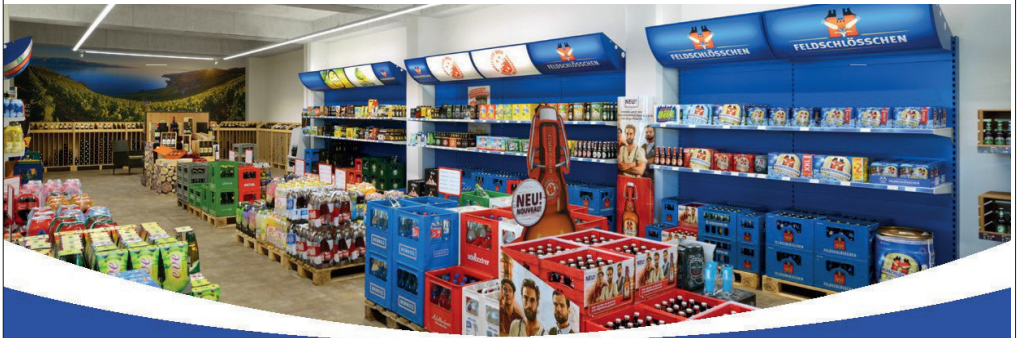

KUMMER'S GETRÄNKE SHOP

Pulverweg 7, 3400 Burgdorf

Mo-Fr 08.00 – 12.00
13.00 – 18.00
Samstag 08.00 – 16.00