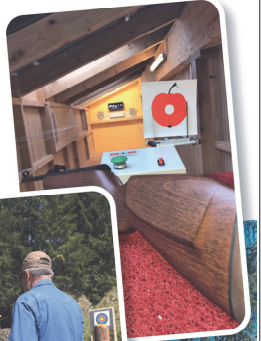

Top Event
In einzigartiger Umgebung